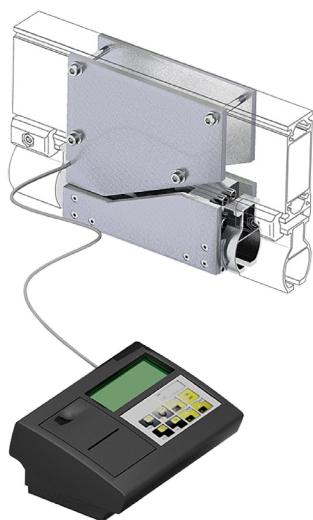

## Balance avec indicateur

**Modèle**

**Code SAP**

00011378

RM - Váha s indikátorem

**Groupe d'articles**

Système de rayonnage

– Température ambiante maximale [° C]: 90

## Balance avec indicateur

<b>Modèle</b>	<b>Code SAP</b>	00011378
RM - Váha s indikátorem	<b>Groupe d'articles</b>	Système de rayonnage